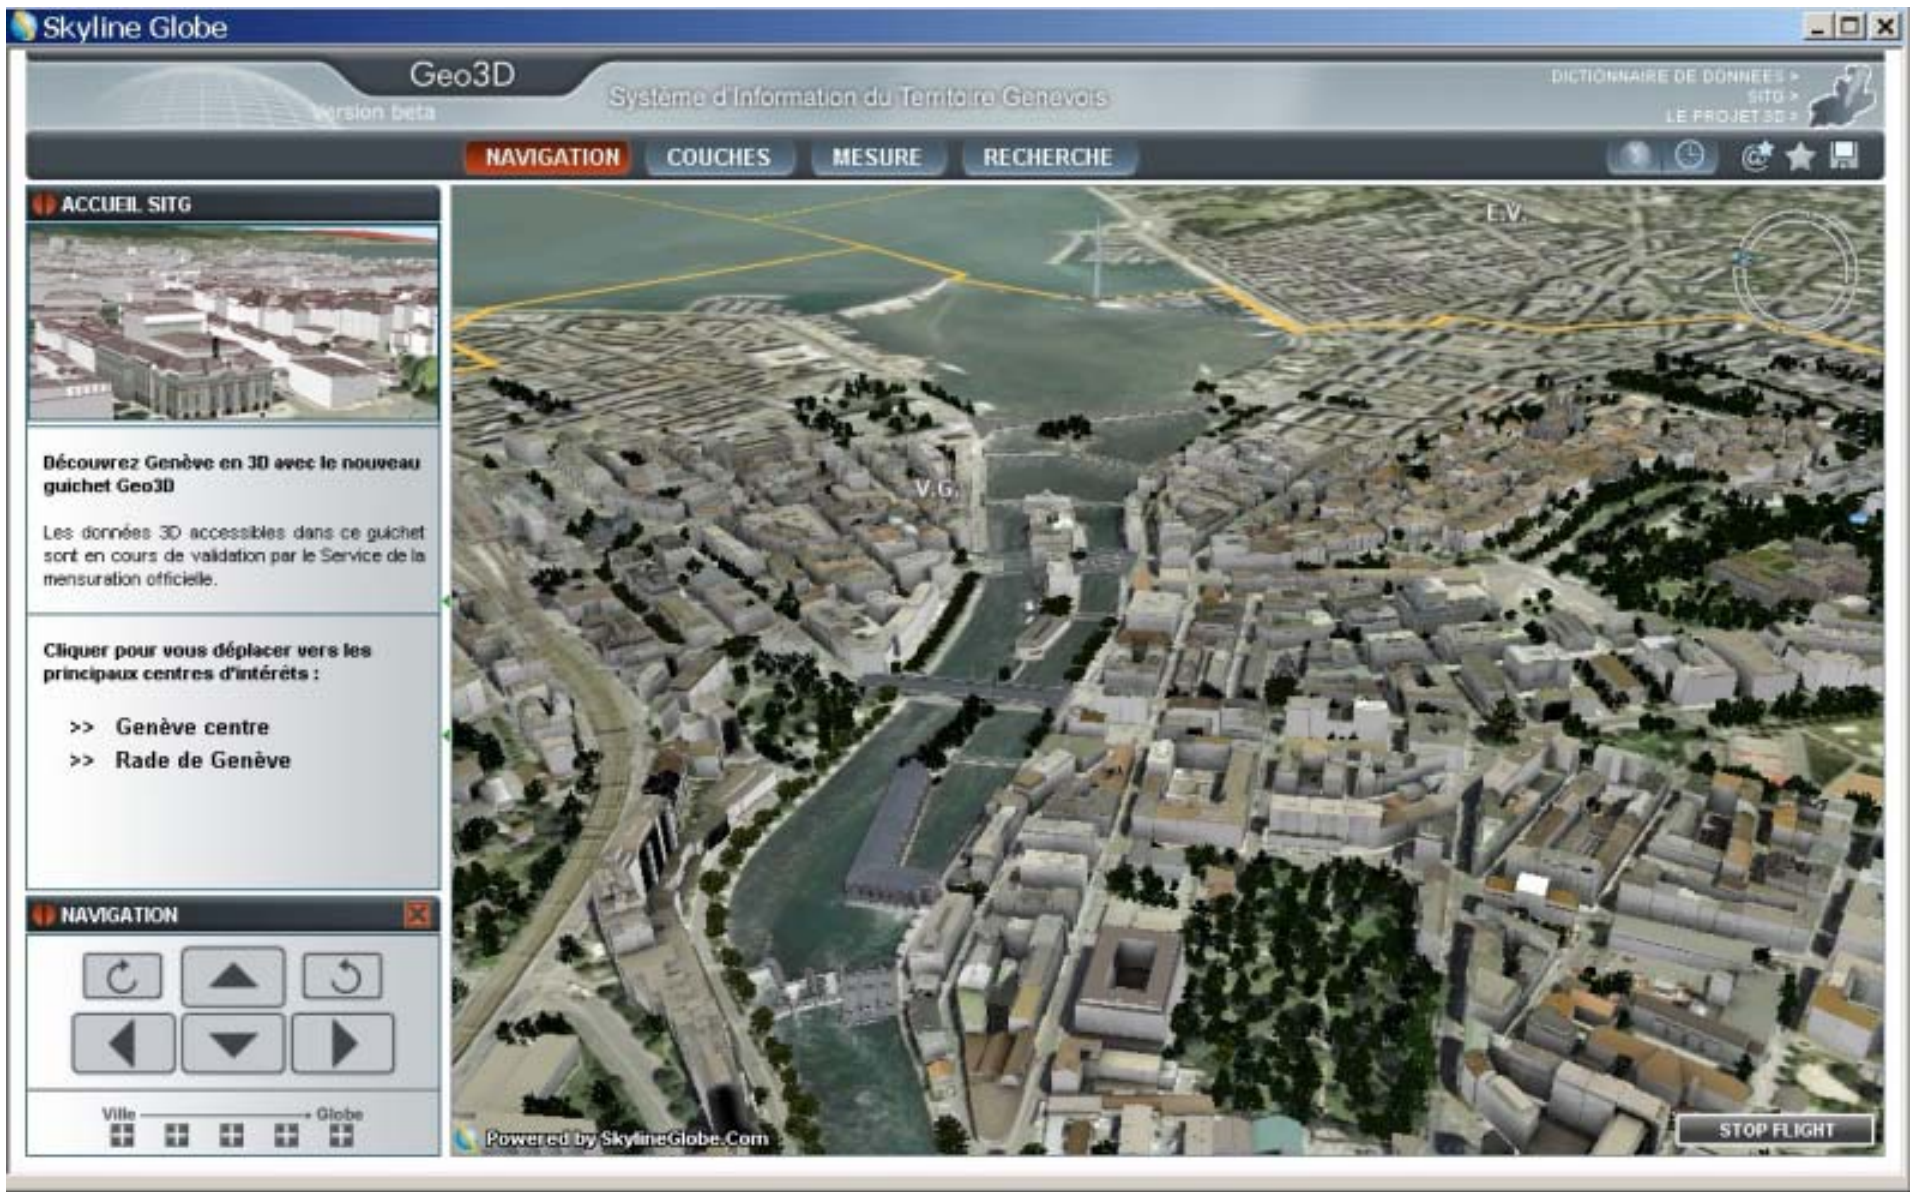

ACCUEIL SITG

Découvrez Genève en 3D avec le nouveau guichet Geo3D

Les données 3D accessibles dans ce guichet sont en cours de validation par le Service de la mensuration officielle.

Cliquer pour vous déplacer vers les principaux centres d'intérêts :

- >> Genève centre
- >> Rade de Genève

NAVIGATION

ACCUEIL SITG

Découvrez Genève en 3D avec le nouveau guichet Geo3D

Les données 3D accessibles dans ce guichet sont en cours de validation par le Service de la mensuration officielle.

Cliquez pour vous déplacer vers les principaux centres d'intérêts :

- >> Genève centre
- >> Rade de Genève

NAVIGATION